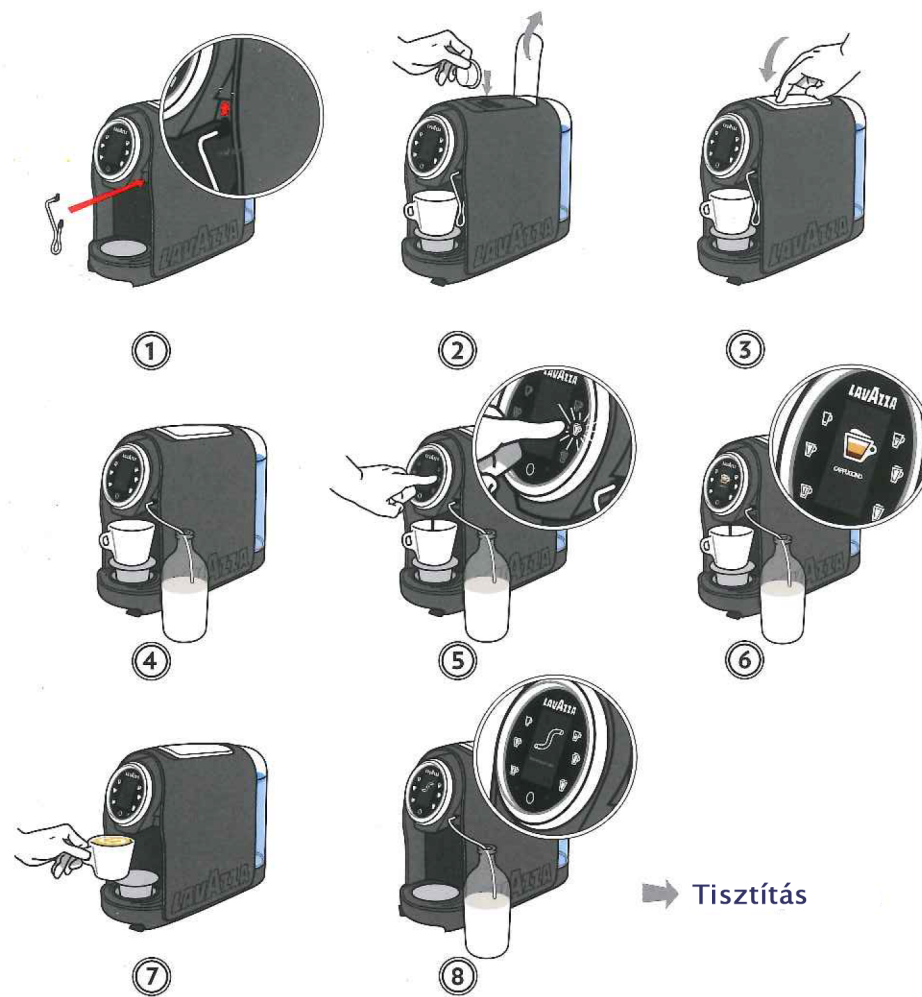

blue

LAVAZZA

TORINO, ITALIA, 1895

CLASSY MILK

CAPPUCCINO KÉSZÍTÉSE